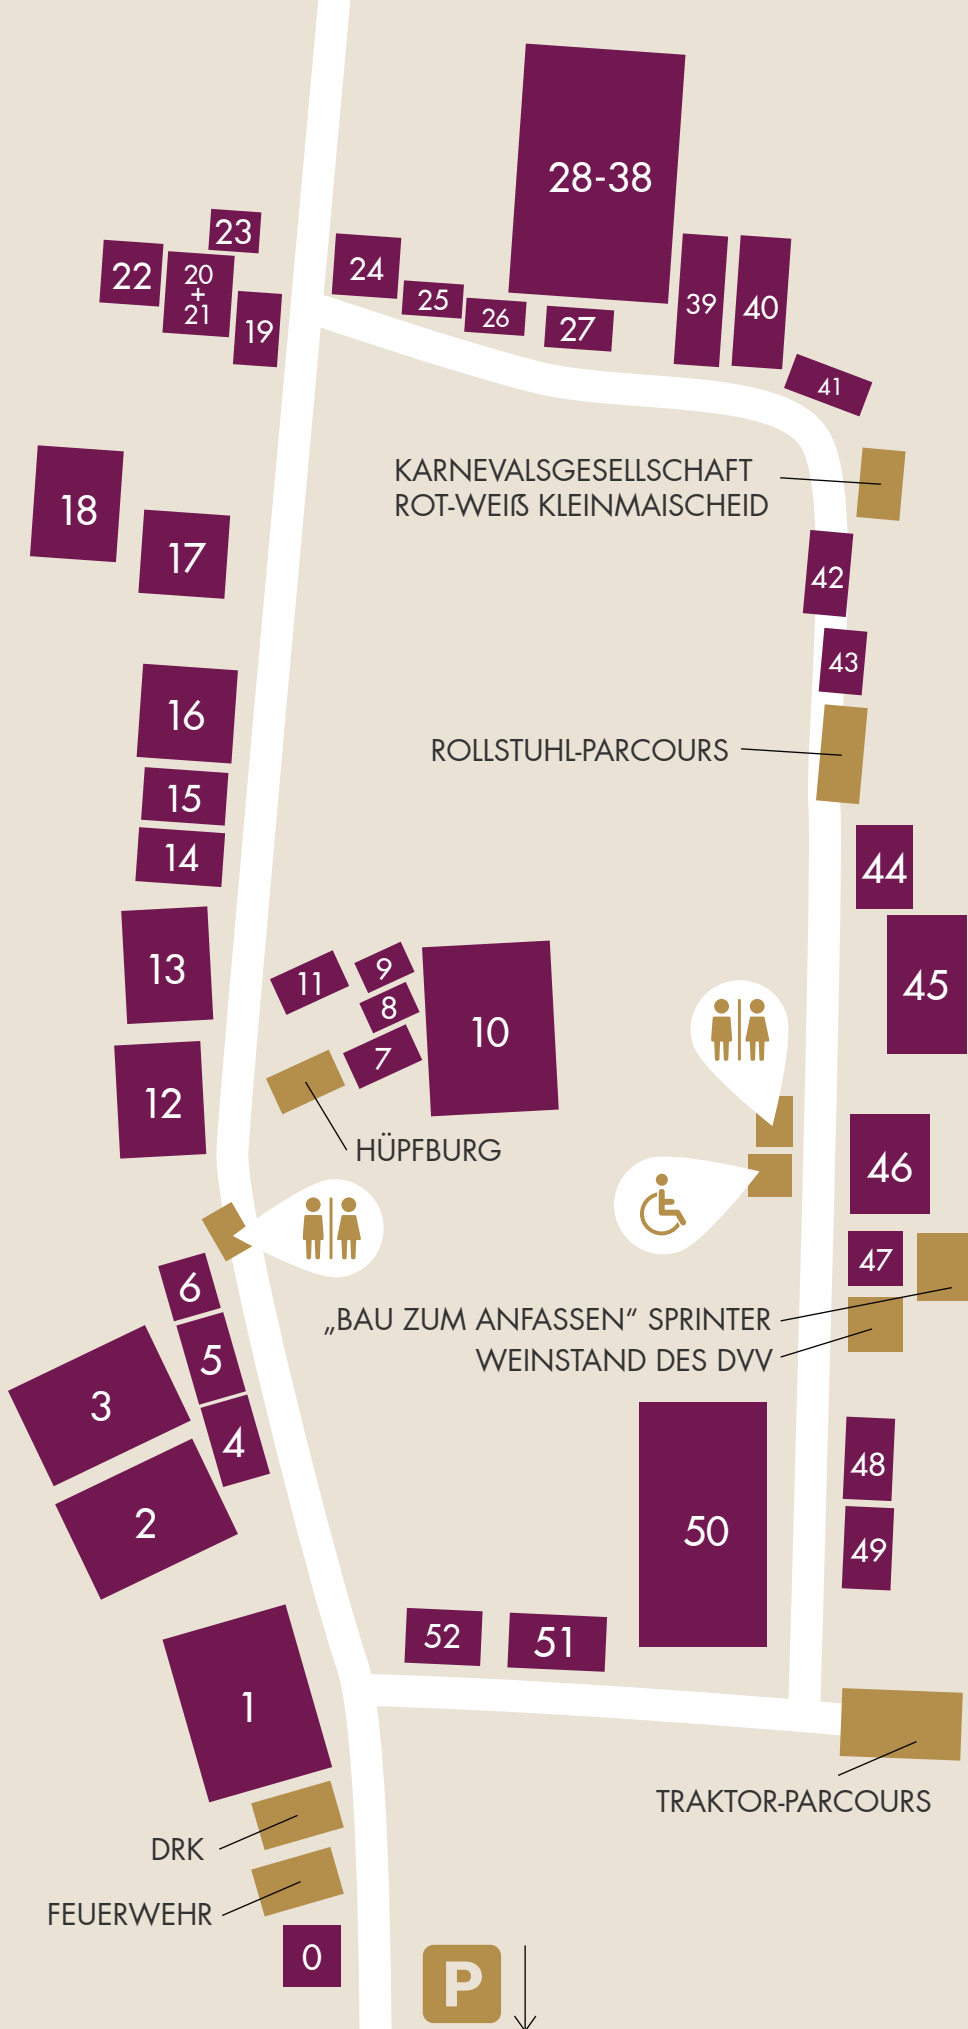

UNTERNEHMEN DER REGION LIVE ERLEBEN.

- 0 – VG DIERDORF AKTIV
- 1 – SCHMITZ & WIESELER GMBH
- 2 – MERBAG MITTE-WEST GMBH
- 3 – LÜCK KACHELOFENBAU
- 4 – LVM-AGENTUR KERN
- 5 – KERN & LEY IMMOBILIEN
- 6 – ART OF JANE
- 7 – KFZ-SACHVERSTÄNDIGER R.GRIESCHE
- 8 – ZIEGLER ELEKTROTECHNIK
- 9 – ALMKELLER
- 10 – JPK ZERSpanungSTECHNIK
- 11 – GIFTS & MORE
- 12 – NABRHO GMBH, NATÜRLICHER BRENNSTOFF HOLZ
- 13 – GARTENWELT FREY
- 14 – NATURRESORT TANNENHOF GMBH
- 15 – SPIRIT + DANCE
- 16 – LANDSCHLACHTEREI SIEGEL
- 17 – WALTER GSCHIEL
- 18 – ZIMMEREI J. KERN MASSIVHOLZ- UND BLOCKHAUSBAU
- 19 – HEIM & HAUS
- 20 – ELMAR KLEIN GARTENPFLEGE
- 21 – EN DETAIL
- 22 – OSTEOPATHIE K. MÄURER
- 23 – YVONNE WILLMS, FITLINE
- 24 – STRAUER – SOLARREINIGUNG
- 25 – JÜRGEN HOFFMANN GMBH
- 26 – WIR WESTERWÄLDER
- 27 – TREPPEN SCHUSTER
- 28 – MALERBETRIEB HOPPEN GMBH
- 29 – SPARKASSE NEUWIED
- 30 – MANFRED WEISLER GMBH
- 31 – DHB THERAPIE
- 32 – WESTERWALDBANK EG
- 33 – INDIVIDU
- 34 – OPTIK HARTMANN GMBH
- 35 – RAUM AUSSTATTUNG K.H. KRAH
- 36 – VORWERK
- 37 – PFLEGEBERATUNG MERTGEN
- 38 – DIE TISCHLERTEKTON
- 39 – BLUM INSEKTENSCHUTZGITTER
- 40 – CARL BEUTLHAUSER BAUMASCHINEN GMBH
- 41 – THOM-VERLAG
- 42 – SIWUPLAN GMBH
- 43 – IMMOBILIENPFLEGE M&S
- 44 – LÜCKER & LÜCKER GMBH
- 45 – ALBERT FUß GMBH
- 46 – DIE IDEE
- 47 – DOPPELT SÜß
- 48 – FLIESENVERLEGUNG WEGER
- 49 – S&H GEBÄUDETECHNIK GMBH
- 50 – CONRADI & KAISER GMBH
- 51 – TORCENTER A. HENN
- 52 – BAU-KO SOLAR GMBH